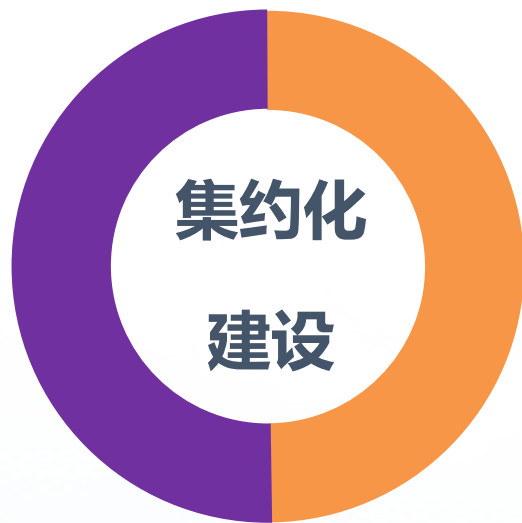

三是多终端

二、中国林业网站群主要做法

(一) 统一规划

一是明确思路

二是完善体系

设为首页 | 加入收藏 | 个人文档 | 邮箱登录 | 移动办公 | 编委会 2016年12月22日 星期四 中文繁体 | English | 无障碍通道 | 智能服务平台

国家林业局 *CeV*
中国林业网 WWW.FORESTRY.GOV.CN 国家生态网

中林智搜