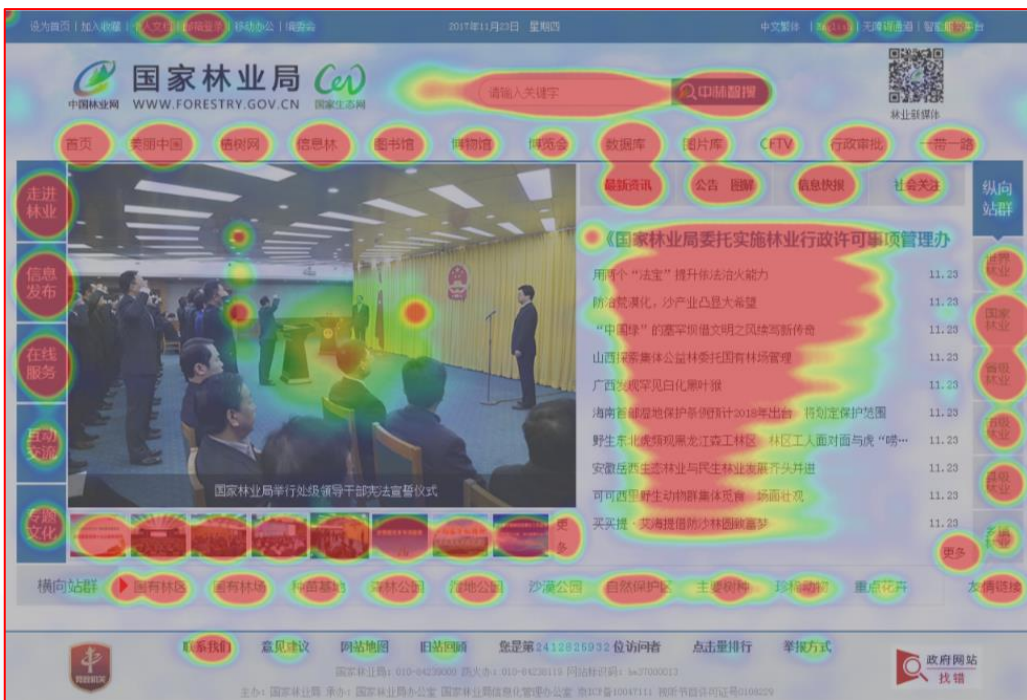

内容简介

中国林业网移动客户端扩大了中国林业网服务范围和对象,使公众可以更方便地通过移动互联网获取林业政务的应用服务,成为移动电子政务时代推行政府信息公开、服务社会公众、展示林业形象的新渠道。目前移动客户端包括首页、林业概况、信息公开、服务信息查询和热点专题5个板块。

扫描二维码下载

意见 建议 | 建言 献策 | 邮件 服务 | 联系 我们

四是微门户

(三) 新技术服务

一是云服务平台

采集1670万人次访问数据

收录187万个搜索关键词

2017万个页面访问记录

2.1万个来源访问渠道数据

基础数据信息量超过2T

二是大数据平台

基于网站各类基础数据，开展了面向用户访问行为数据的大数据分析工作，综合运用语义分析、人工梳理、自动聚类等多种手段，对中国林业网94.8万个站内外用户搜索关键词进行了需求梳理，采集中国林业网全站重要页面用户鼠标点击热点数据，对用户关注热点栏目进行了全面分析，确保网站在各个方面更加贴近用户需求和互联网发展潮流。